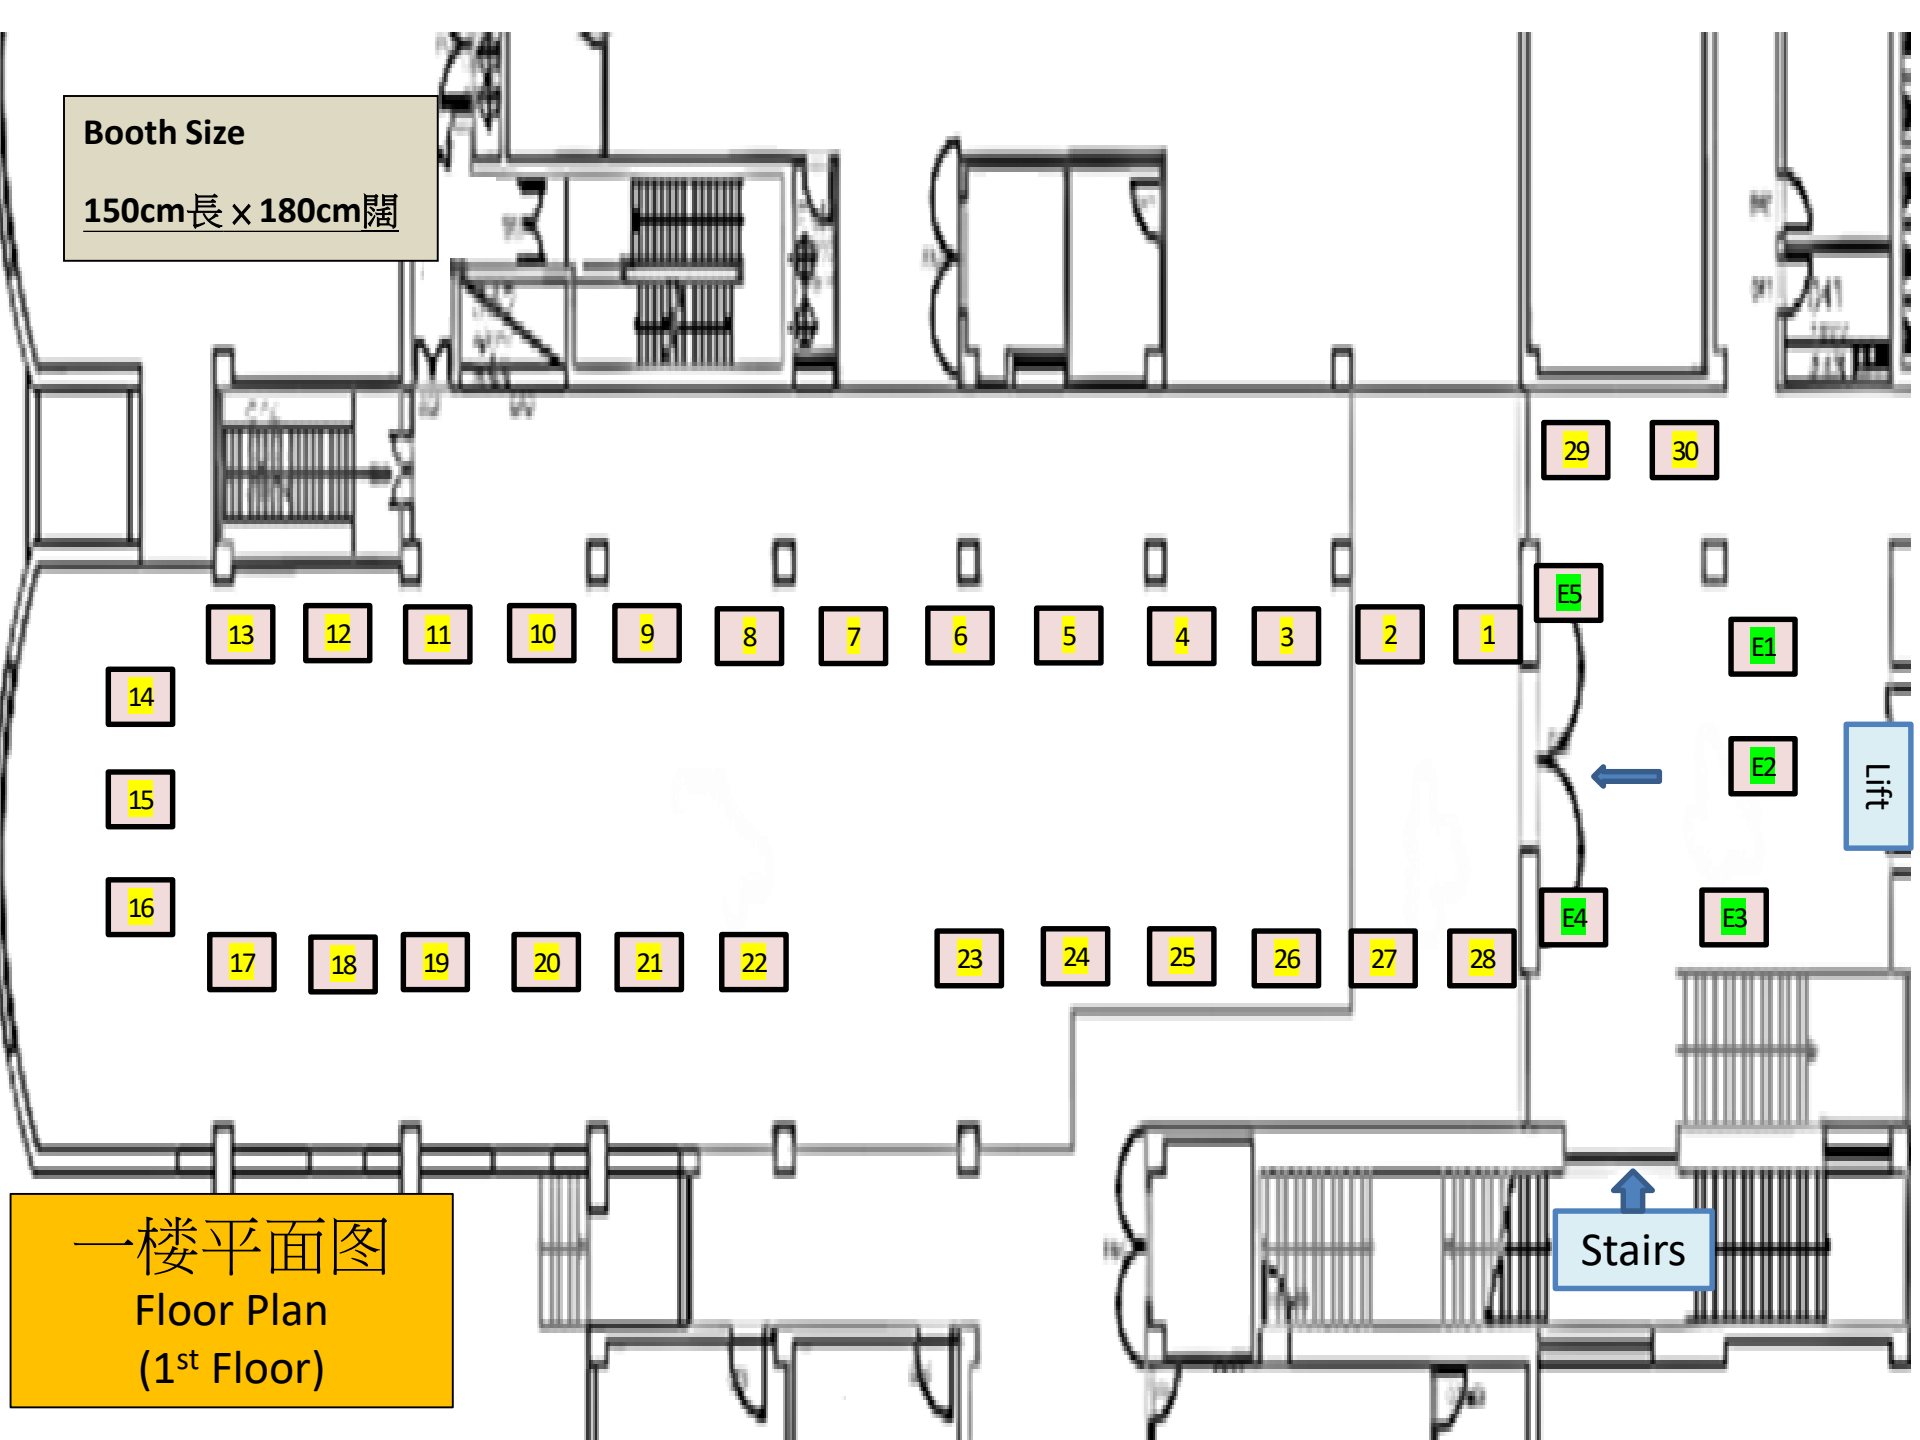

Booth Size

150cm長 × 180cm闊

一樓平面图  
Floor Plan  
(1<sup>st</sup> Floor)