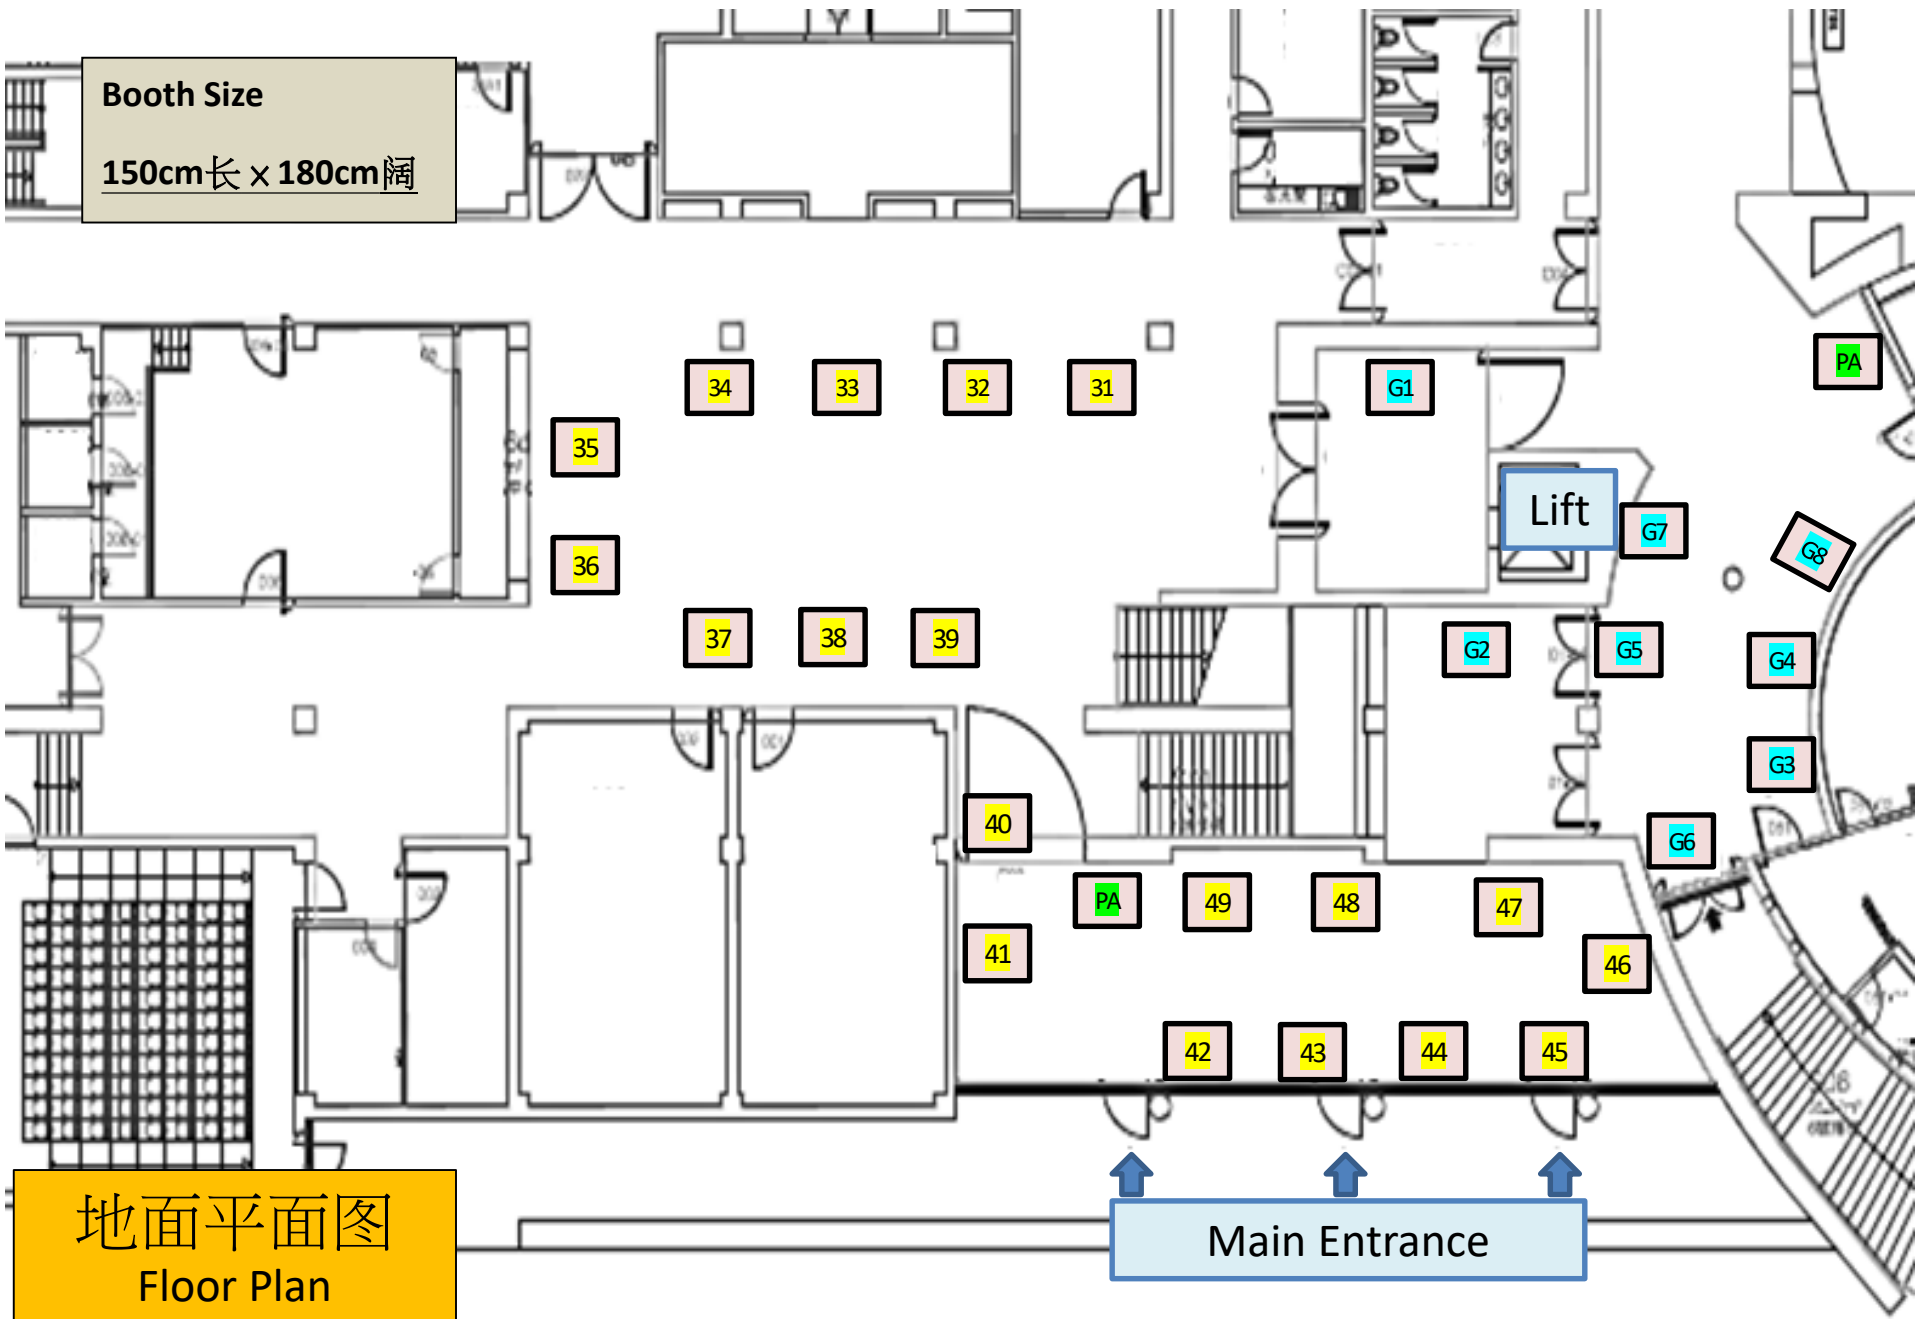

丽景湾艺术酒店(11:00-16:00)

G8

Chanel Limitada(11:00-16:00)

PA

旅游学院接待处

Booth Size

150cm长 × 180cm阔

地面平面图  
Floor Plan  
(Ground Floor)