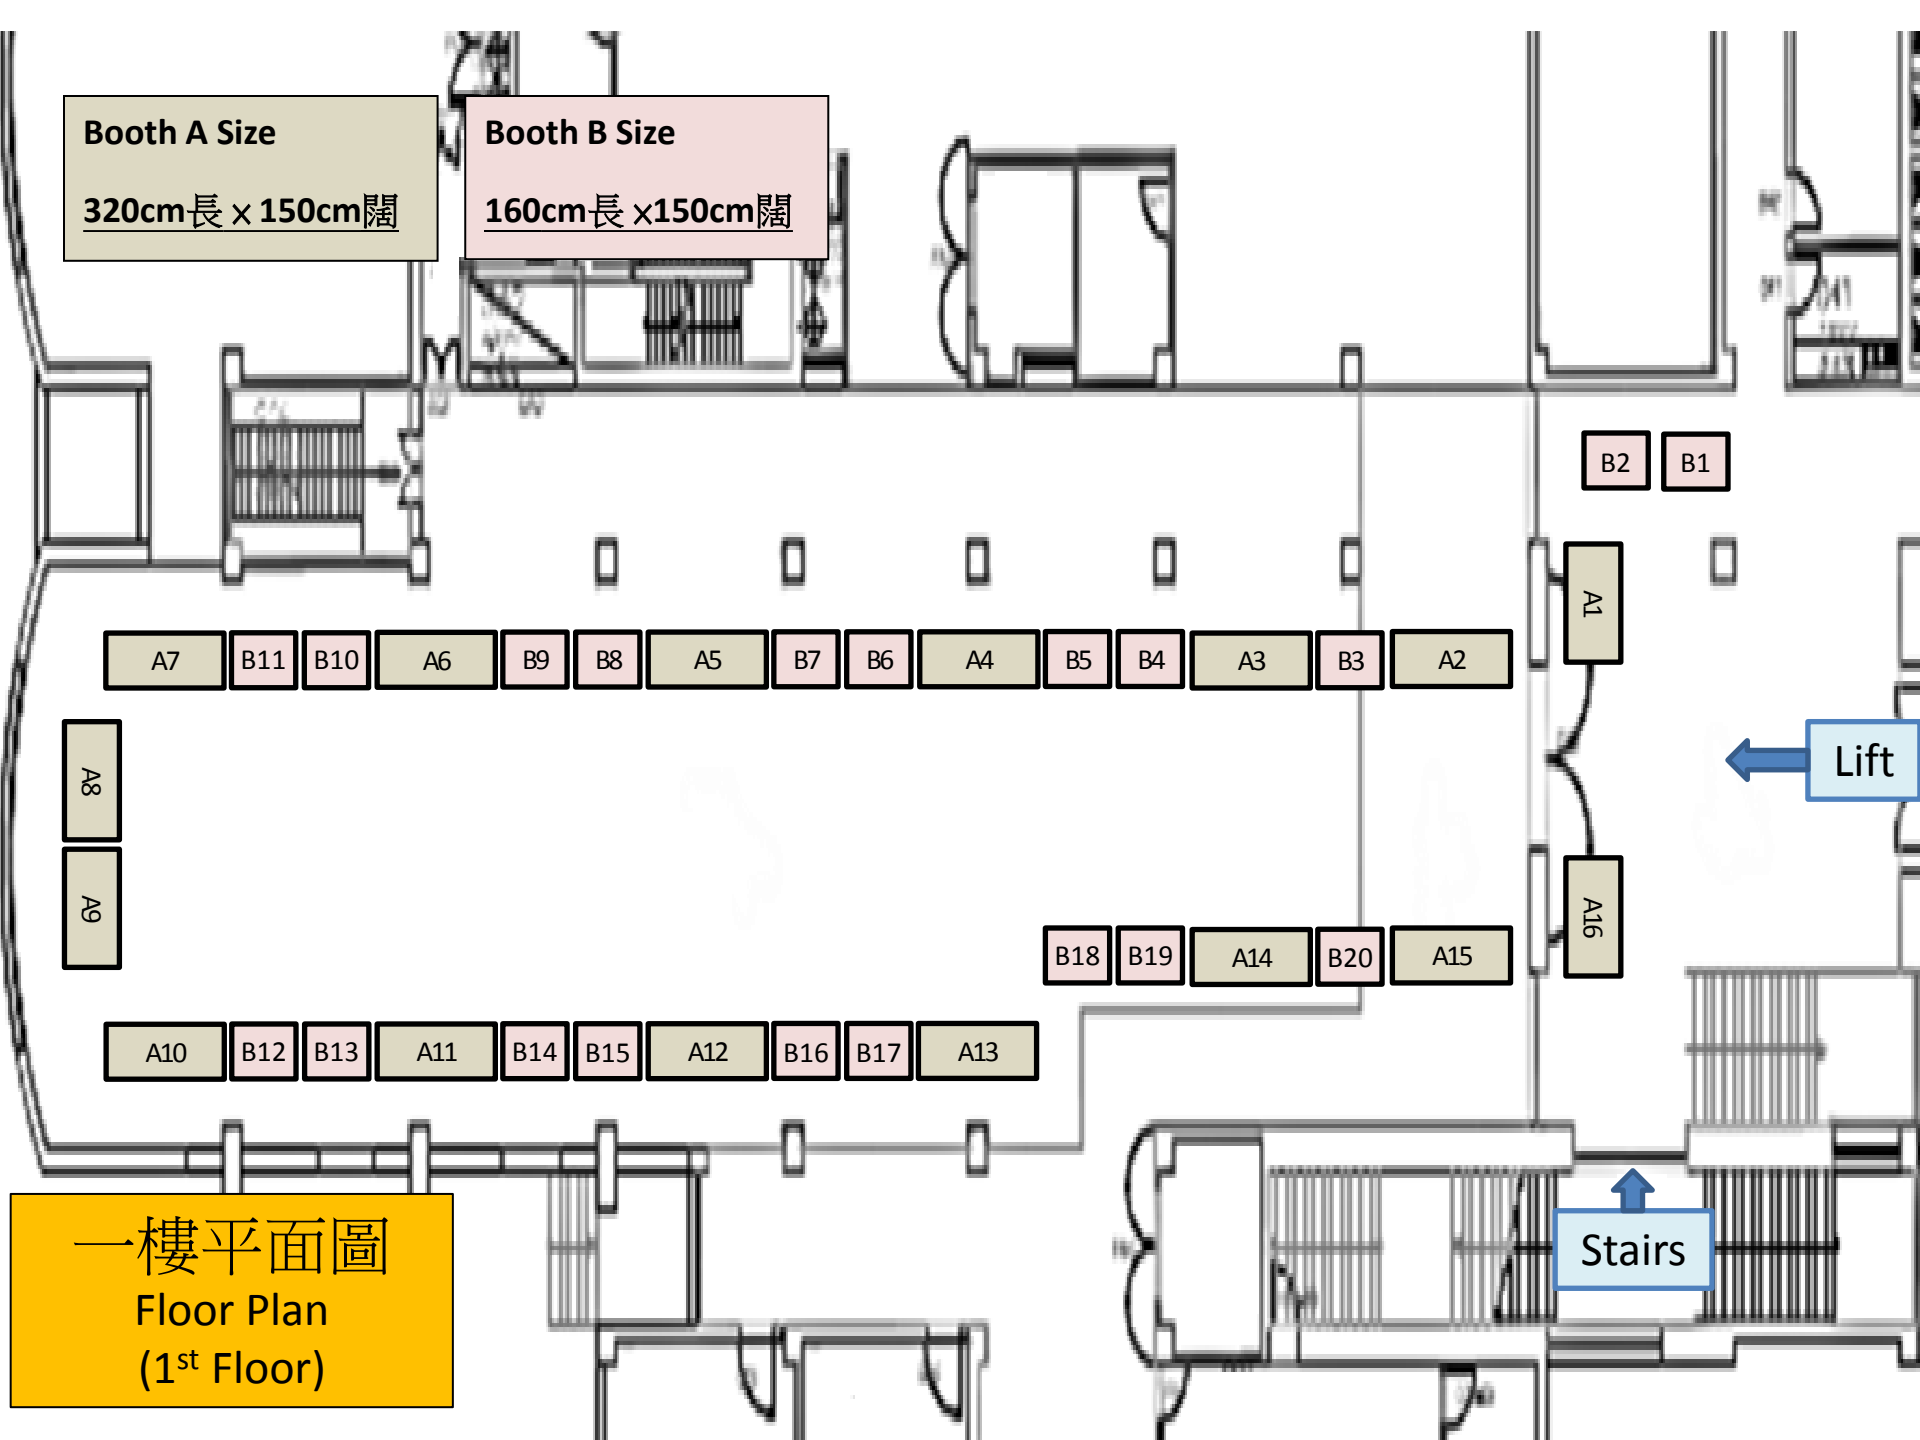

2019年3月5日“就業發展日”參展機構名稱及位置

一樓展場平面圖 (展位B位置 160cm x 150cm)

- | | |
|--------------------------|--------------------------|
| 1. 皇都酒店 (B1) | 12. 創狄意念 (B12) |
| 2. 澳門航空 (B2) | 13. 星巴克澳門 (B13) |
| 3. 麗景灣藝術酒店 (B3) | 14. 輝亞人力資源公司 (B14) |
| 4. 路易威登澳門有限公司 (B4) | 14. 英皇娛樂酒店 (B15) |
| 5. 澳門假日酒店 (B5) | 15. 澳門十六浦 (B16) |
| 6. 華麗隆奢華一人有限公司 (B6) | 17. 永安假期(澳門)有限公司 (B17) |
| 7. DFS集團有限公司 (B7) | 18. 聯安集團(澳門)有限公司 (B18) |
| 8. 銀河娛樂集團 (B8) | 19. 東瀛遊旅行社(澳門)有限公司 (B19) |
| 9. 信德集團有限公司 (B9) | |
| 10. 大衛集團(B10) | 20. 滙業銀行股份有限公司 (B20) |
| 11. 萬寶盛華服務(澳門)有限公司 (B11) | |

Booth A Size

320cm長 × 150cm闊

Booth B Size

160cm長 × 150cm闊

一樓平面圖
Floor Plan
(1st Floor)

2019年3月5日“就業發展日”參展機構名稱及位置

地面展場平面圖 (展位A位置 300cm x 150cm)

- | | |
|-------------------------------------|-----------------------|
| 1. 澳門喜來登金沙城中心酒店及澳門瑞吉金沙城中心酒店 (GA1) | 6. 葡京人 (GA6) |
| 2. AsiaHospitalityCareers.com (GA2) | 7. 新濠博亞娛樂 (GA7) |
| 3. 美高梅酒店 (GA3) | 8. 永利澳門有限公司 (GA8) |
| 4. AXA安盛 (GA4) | 9. 澳門葡京酒店 (GA9) |
| 5. EvolutionHR諮詢有限公司 (GA5) | 10. 澳門博彩股份有限公司 (GA10) |

地面展場平面圖 (展位B位置 150cm x 150cm)

- | | |
|--------------------|-----------------|
| 1. 宏益集團 (GB1) | 3. 澳門君悅酒店 (GB3) |
| 2. 珠海華發喜來登酒店 (GB2) | 4. 澳門四季酒店 (GB4) |

Booth A Size

300cm長 × 150cm闊

Booth B Size

150cm長 × 150cm闊