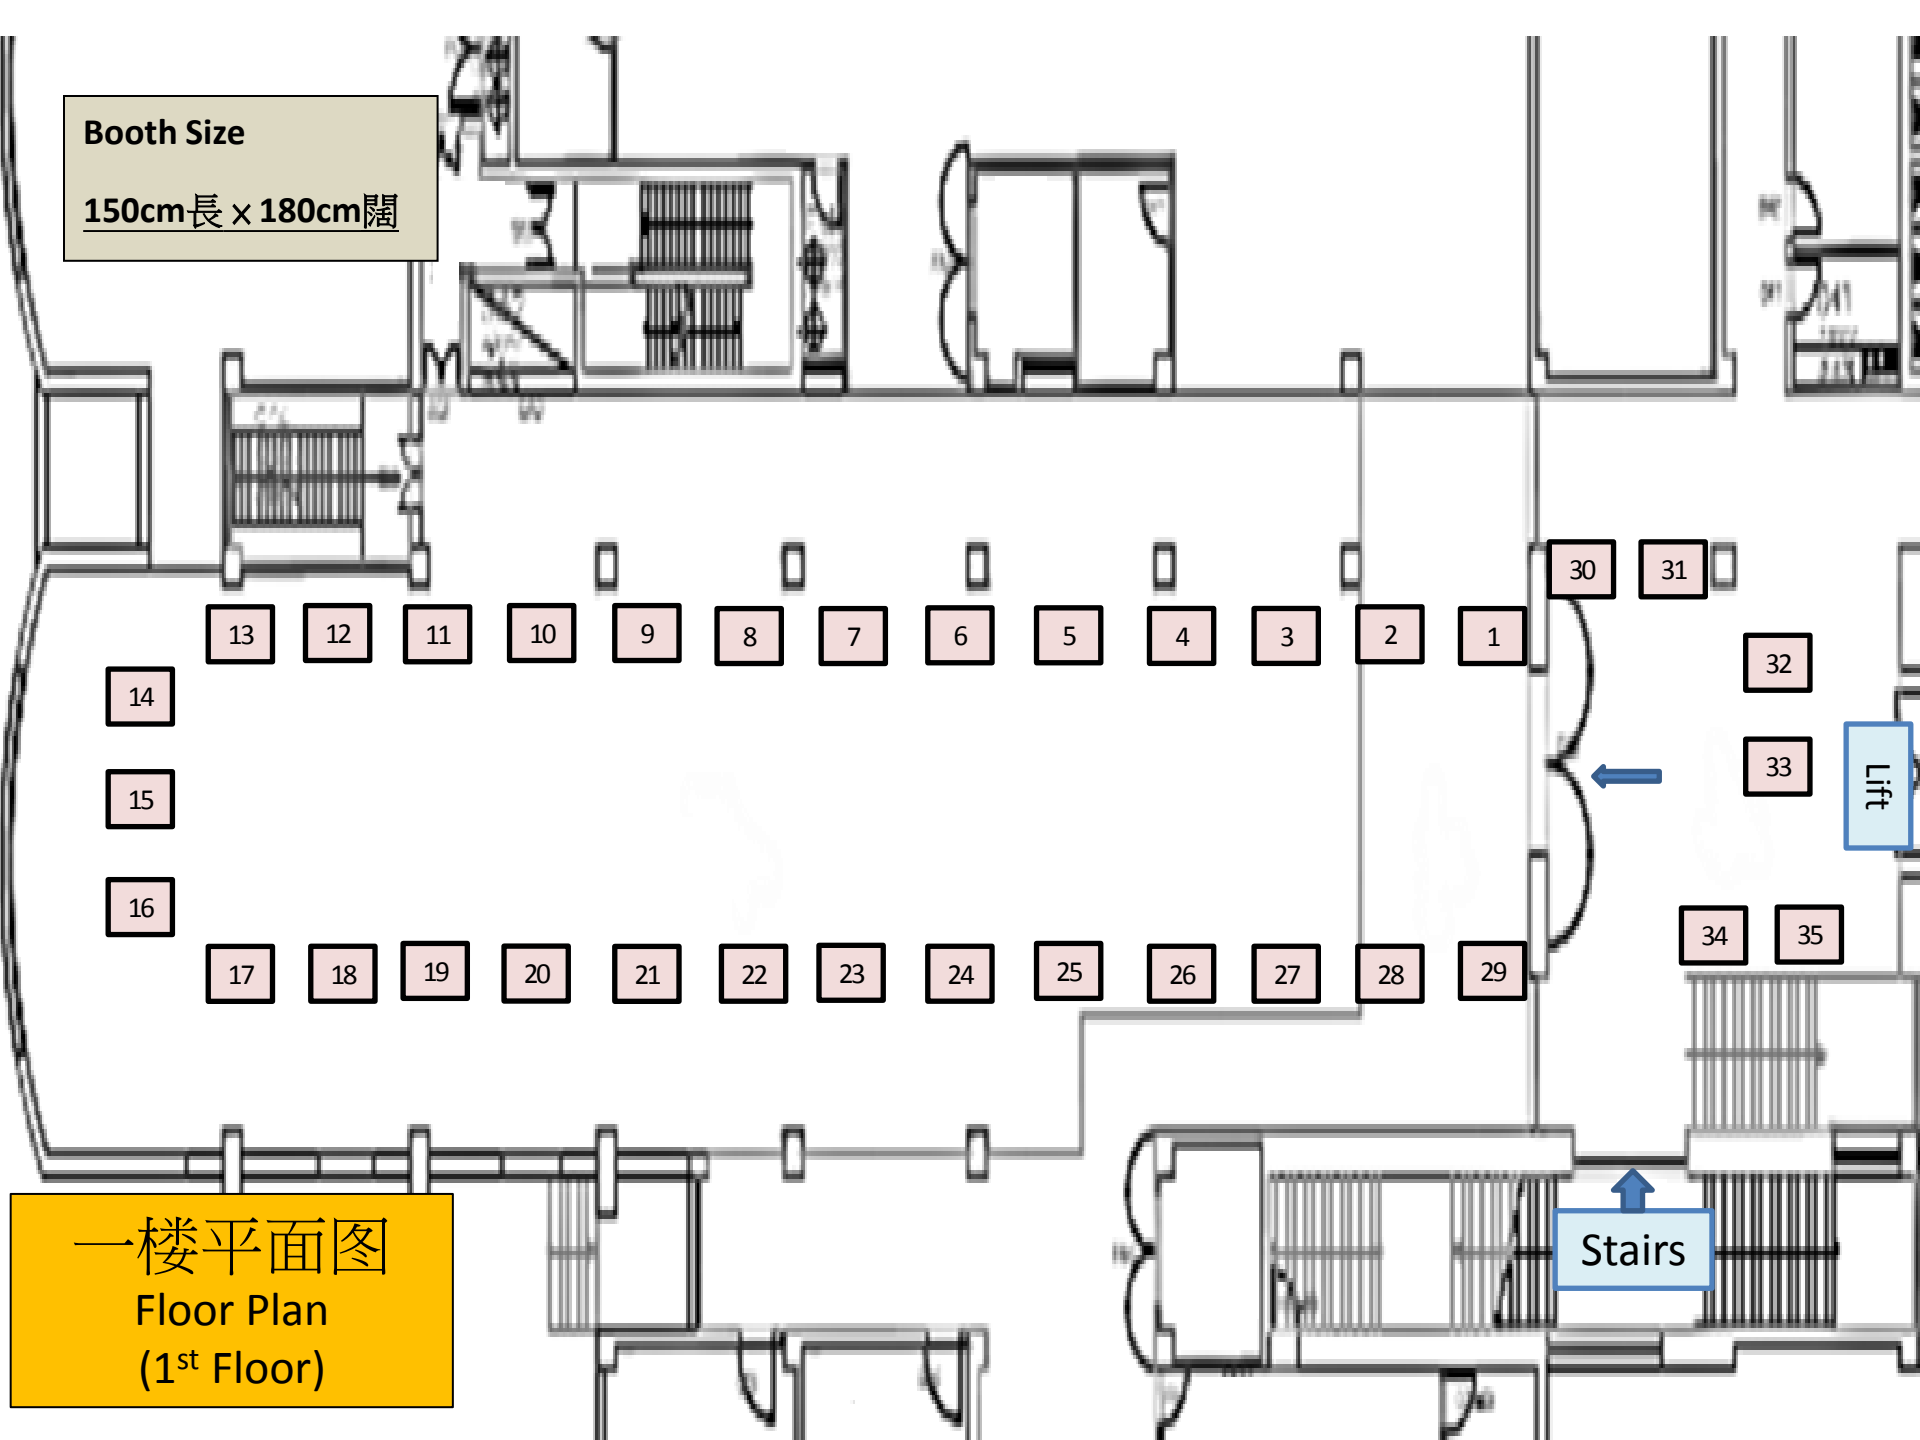

深圳市前海辰宇投资咨询有限公司

34

JC澳門人力资源顾问一人有限公司

35

博维信息系统有限公司

Booth Size

150cm長 × 180cm闊

一樓平面图
Floor Plan
(1st Floor)

Stairs

Lift

2021年3月23日“就業發展日”參展機構名稱及展位

展位號碼

地面展場平面圖(展位號碼由第36號-49號，11:00-20:00)

36	EvolutionHR 諮詢有限公司
37	宏利人壽保險(國際)有限公司
38	太陽城集團有限公司
39	澳門喜來登大酒店 及 澳門瑞吉酒店
40	澳門葡京人
41	永利渡假村(澳門)股份有限公司
42	澳門JW萬豪酒店 及 澳門麗思卡爾頓酒店
43	安盛保險 (百慕達) 有限公司
44	澳門漁人碼頭
45	銀河娛樂集團
46	葡京酒店
47	約克郡線上學院有限公司
48	友邦保險 (國際) 有限公司
49	美心星巴克咖啡餐飲(澳門)有限公司

Booth Size

150cm長 × 180cm闊

39

38

37

36

40

41